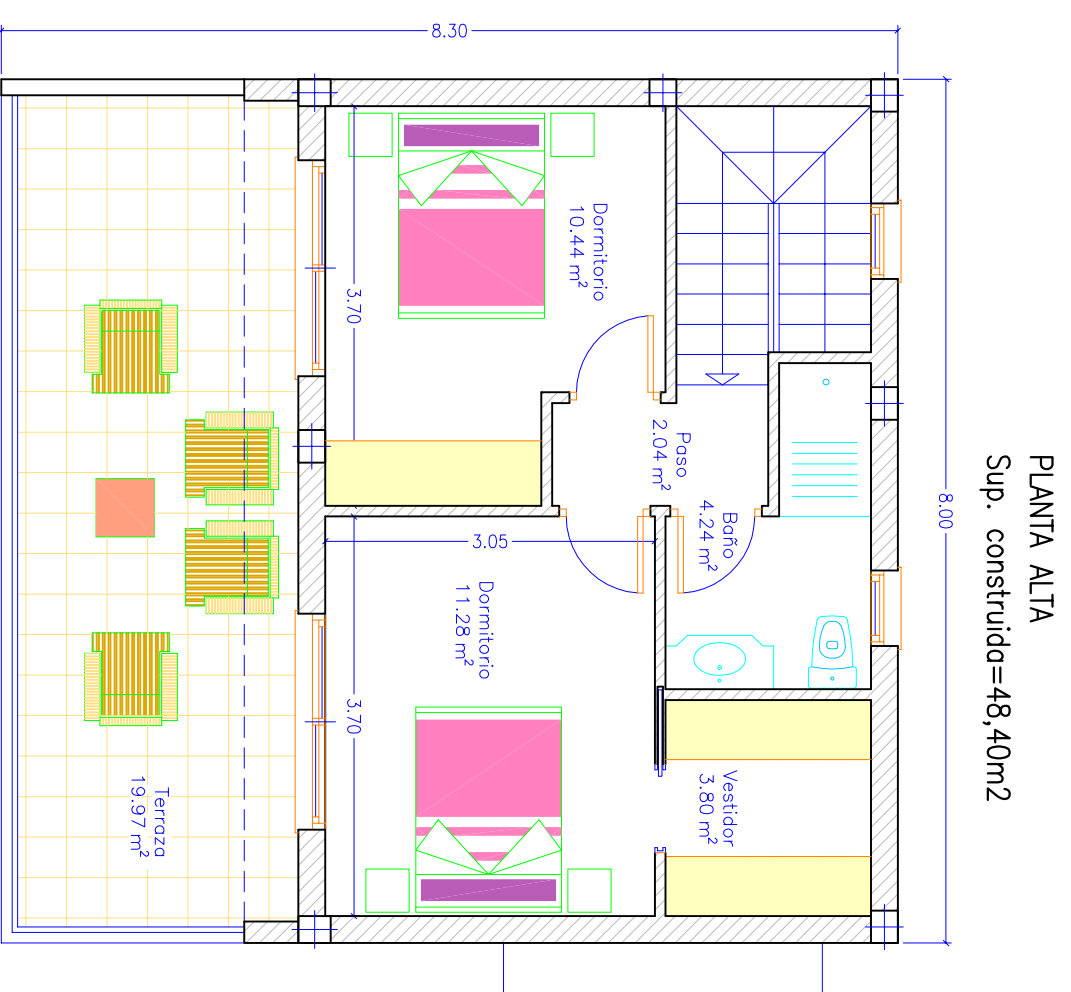

PLANTA BAJA
Sup. construida=64,40m²

PLANTA ALTA
Sup. construida=48,40m²

VIVIENDA 3
 Sup. parcela=211,88m²
 Sup. construida=112,80m²
 Sup. terraza=19,97m²
 Sup. piscina=18,15m²