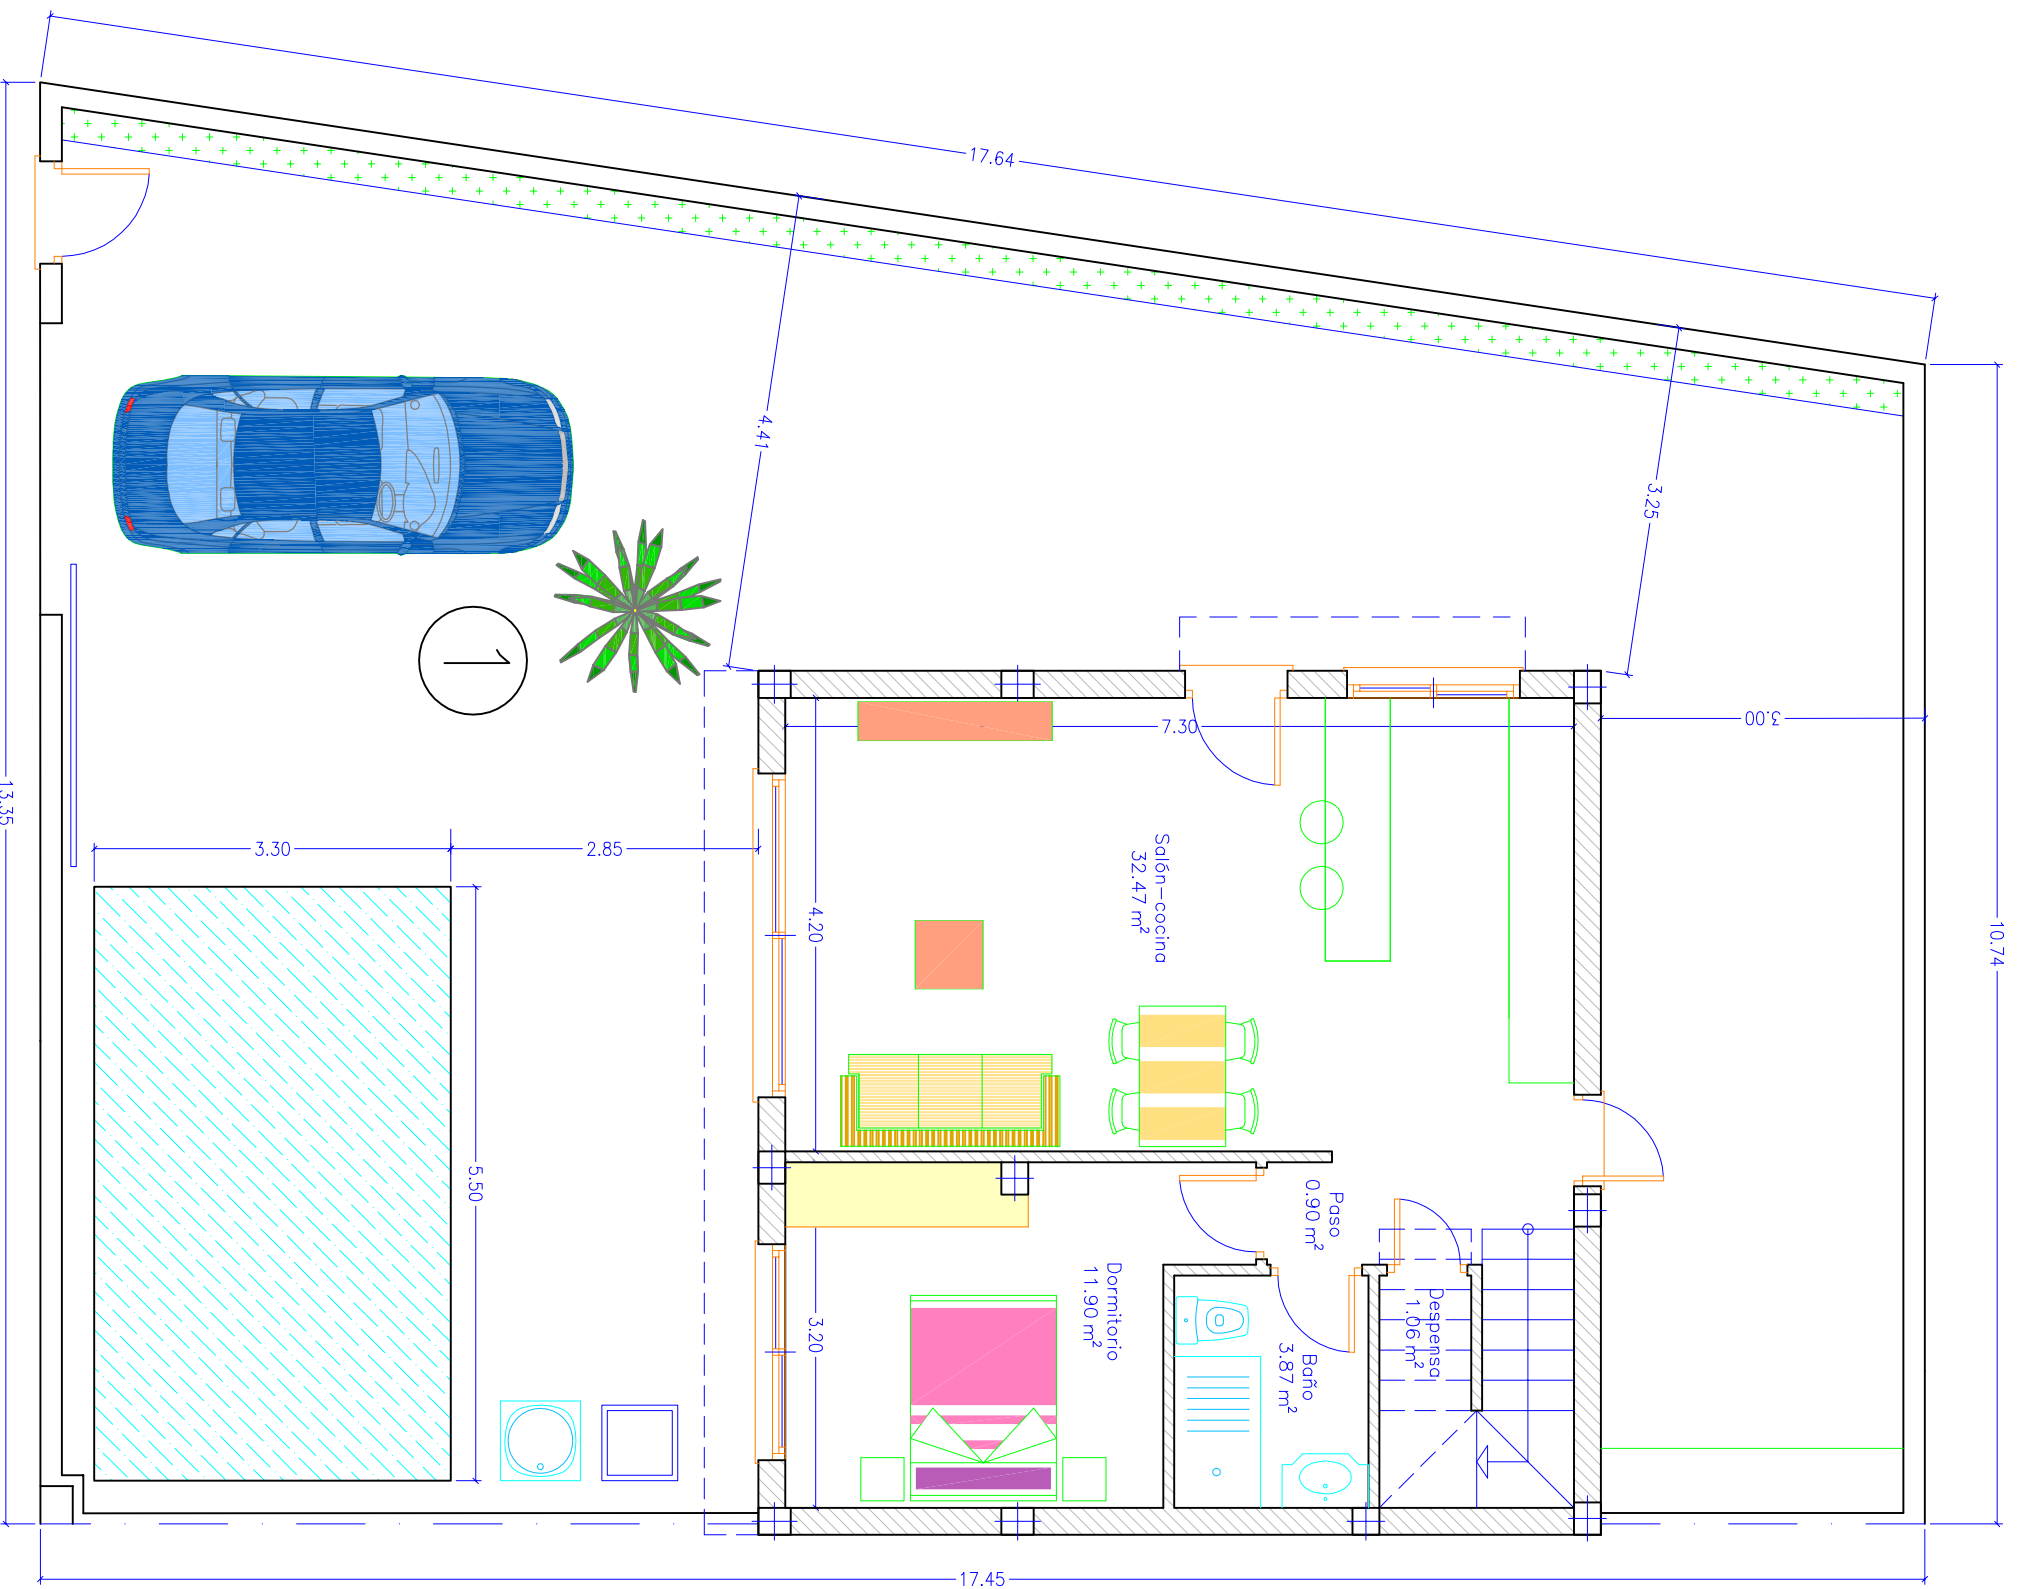

PLANTA BAJA
Sup. construida=64,40m²

PLANTA ALTA
Sup. construida=48,40m²

VIVIENDA 1
Sup. parcela=211,88m²
Sup. construida=112,80m²
Sup. terraza=19,97m²
Sup. piscina=18,15m²

PALMERAS
SUN

PR
RODRIGO
PROMOTORES