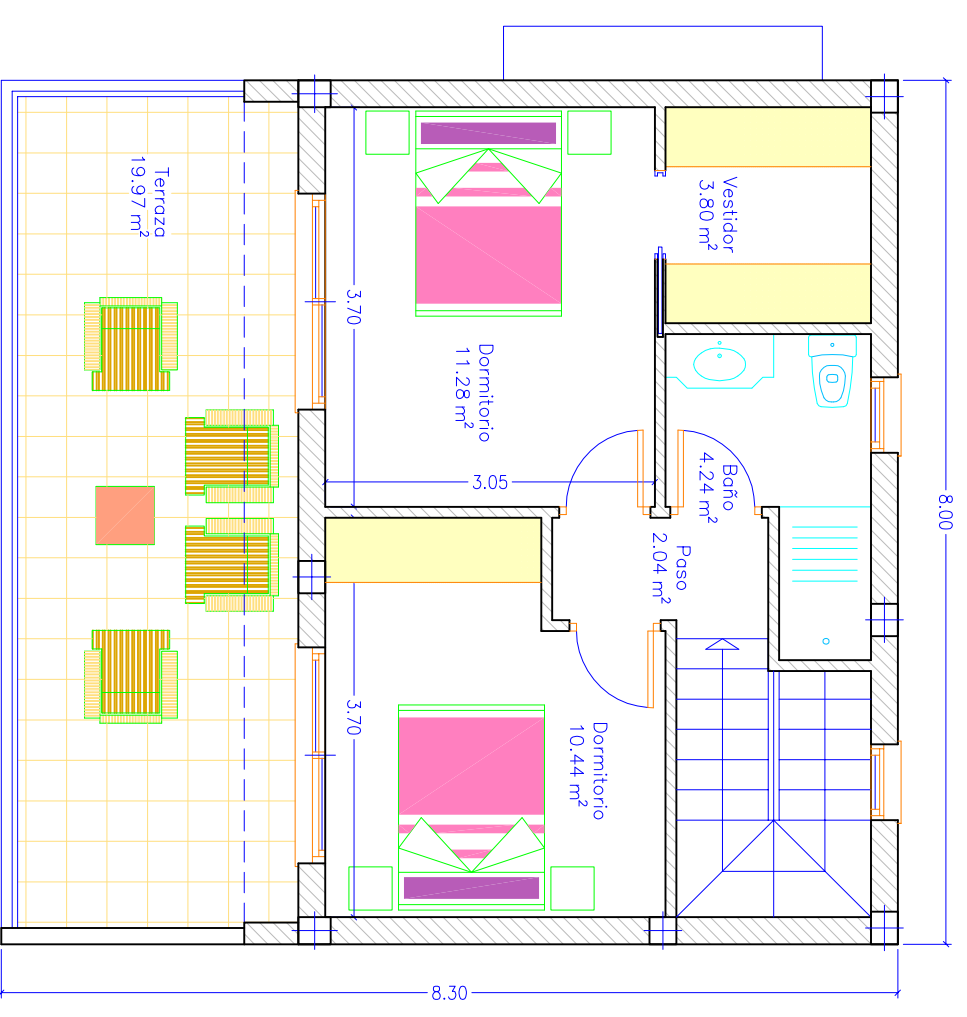

PLANTA BAJA
Sup. construida=64,40m²

PLANTA ALTA
Sup. construida=48,40m²

VIVIENDA 1
Sup. parcela=211,88m²
Sup. construida=112,80m²
Sup. terraza=19,97m²
Sup. piscina=18,15m²

PALMERAS
SUN

PR
RODRIGO
PROMOTORES